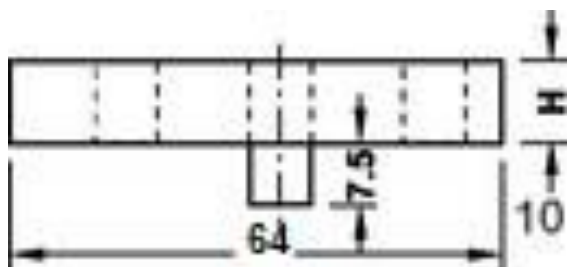

Datenblatt & Pflegeanleitung Bodentürstopper Side + Base (optional)

Bodentürstopper für schwere Türen "side", Edelstahl gebürstet

Bodentürstopper aus Edelstahl matt V2A Edelstahl DIN 1.4301

V2A Edelstahl DIN 1.4301

superstabiler Stopper für schwere Objekttüren

mit 2 Bodennocken aus Stahl

1 Dübel und Schraube 60 mm

Höhe: 22 mm

Durchmesser: 67 mm

Sockel für Bodentürstopper Side

stabile Stahlunterkonstruktion mit 2 Haltebolzen

Höhe: 10 mm

Durchmesser: 64 mm

Wichtiger Hinweis zur Reinigung und Pflege:

Bitte verwenden Sie zur Reinigung und Pflege keine ätzenden Chemikalien, sondern ausschließlich Wasser und reiben die Oberfläche mit einem trockenen Lappen nachher gründlich ab.