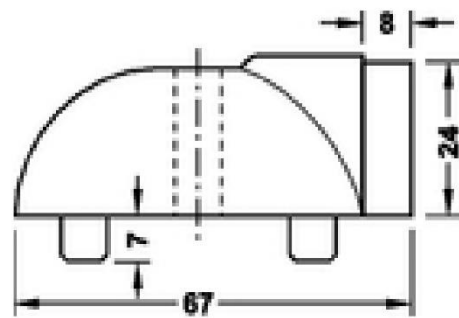

Datenblatt & Pflegeanleitung Bodentürstopper Side + Base (optional)

Bodentürstopper für schwere Türen "side", Edelstahl gebürstet

Bodentürstopper aus Edelstahl matt V2A Edelstahl DIN 1.4301

V2A Edelstahl DIN 1.4301

superstabiler Stopper für schwere Objekttüren

mit 2 Bodennocken aus Stahl

1 Dübel und Schraube 60 mm

Höhe: 22 mm

Durchmesser: 67 mm

Sockel für Bodentürstopper Side

stabile Stahlunterkonstruktion mit 2 Haltebolzen

Höhe: 10 mm

Durchmesser: 64 mm

Wichtiger Hinweis zur Reinigung und Pflege:

Bitte verwenden Sie zur Reinigung und Pflege keine ätzenden Chemikalien, sondern ausschließlich Wasser und reiben die Oberfläche mit einem trockenen Lappen nachher gründlich ab.